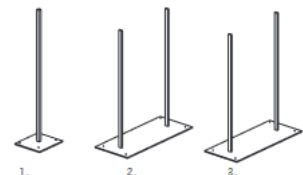

Preisliste Vermietung

SpeedWall®

Schnelle Montage
Universelles System

Rahmen	Mietpreis €
Rahmen 1.000 x 2.500 mm (17 kg)	29,00
Rahmen 500 x 2.500 mm	21,00
Rahmen 1.000 x 3.000 mm (19 kg)	36,00
Rahmen 500 x 3.000 mm	27,00
Füllplatte	
Füllplatte NEU 1.000 x 2.500 mm	49,90
Füllplatte gebraucht 1.000 x 2.500 mm	19,90
Füllplatte NEU 1.000 x 3.000 mm	59,90
Füllplatte gebraucht 1.000 x 3.000 mm	23,90
Stoff	
Stoff bedruckt – 1m ²	72,00
Stahlfuß	
Stahlfuß für stabilen Stand, freistehende Wände	69,00
Eck-/Quadratstütze	
Eckstütze/Quadratstütze 2.500 mm	49,00
Eckstütze/Quadratstütze 3.000 mm	58,80
Tür	
System-Tür, weiß Holz Maße: B 1000 mm	99,00
LED-Beleuchtung	
LED-Kragarmstrahler Lumi 30 mit Systemadapter für SpeedWall. 30W max. 1,2 kg. Armlänge ca. 50 cm inkl. 1,50 m Kabel mit Kaltgeräte- und Schukostecker. Bis zu 5 Leuchten mit Verbindungskabel mit je 2 Kaltgerätesteckern in Reihe schaltbar. Lichtfarbe: kaltweiß	39,00