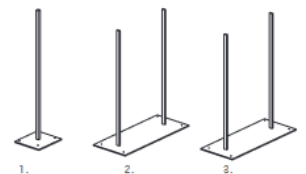

DIE ANGEGEBENEN PREISE SIND NETTOPREISE UND VERSTEHEN SICH ZZGL. DER GESETZLICHEN MEHRWERTSTEUER.

Preisliste Verkauf

SpeedWall[®]

Schnelle Montage
Universelles System

Rahmen	Neu €	Gebraucht €
Rahmen 1.000 x 2.500 mm (17 kg)	259,00	179,00
Rahmen 500 x 2.500 mm	219,00	157,00
Rahmen 1.000 x 3.000 mm (19 kg)	299,00	199,00
Rahmen 500 x 3.000 mm	239,00	169,00
Füllplatte		
Füllplatte NEU 1.000 x 2.500 mm	41,50	
Füllplatte gebraucht 1.000 x 2.500 mm		17,00
Füllplatte NEU 1.000 x 3.000 mm	49,90	
Füllplatte gebraucht 1.000 x 3.000 mm		20,40
Stoff		
Stoff bedruckt – 1m ²	72,00	
Stahlfuß		
Stahlfuß für stabilen Stand, freistehende Wände	199,00	179,00
Eck-/Quadratstütze		
Eckstütze/Quadratstütze 2.500 mm	149,00	81,00
Eckstütze/Quadratstütze 3.000 mm	169,00	98,00
Tür		
System-Tür, weiß Holz Maße: B 1000 mm	739,00	349,00
LED-Beleuchtung		
LED-Kragarmstrahler Lumi 30 mit Systemadapter für SpeedWall. 30W max. 1,2 kg. Armlänge ca. 50 cm inkl. 1,50 m Kabel mit Kaltgeräte- und Schukostecker. Bis zu 5 Leuchten mit Verbindungskabel mit je 2 Kaltgerätesteckern in Reihe schaltbar. Lichtfarbe: kaltweiß	95,00	79,00